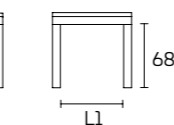

Modello:
Scarabeo 160x90 allungabile
Basamento e gambe:
Verniciato Nero opaco
Piano:
Vetro lucido Visone SCAV 856_V
Sedia Mya 700

SCARABEO

SCHEDA PRODOTTO

Basamento e gambe:
in alluminio finitura Acciaio
o verniciato

Piano: in vetro temperato
verniciato, lucido o opaco

Per informazioni
su finiture disponibili
consultare il QR Code.

TAVOLO ALLUNGABILE

140x85 (200) L 126 - L1 71
160x90 (230) L 146 - L1 76

PIANO VETRO

TAVOLI FUORI MISURA. Non sono realizzabili tavoli fuori misura