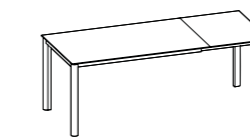

MESA EXTENSIBLE

140x85 (200) L 126 - L1 71
160x90 (230) L 146 - L1 76