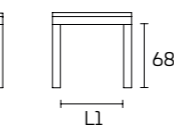

Modèle :
Scarabeo 160x90 à rallonges
Cadre et pieds :
Peints Noir mat
Dessus :
Verre brillant Vison SCAV 856_V
Chaise Mya 700

SCARABEO

FICHE PRODUIT

Cadre et pieds :
en Aluminium finition Acier
ou peint

Dessus : en verre trempé
peint, brillant ou opaque

Pour plus d'informations
concernant les finitions
disponibles, consulter le QR Code.

TABLE À RALLONGES

140x85 (200) L 126 - L1 71
160x90 (230) L 146 - L1 76

73*

68**

DESSUS EN VERRE

TABLES HORS SÉRIE. Aucune table hors série n'est réalisable