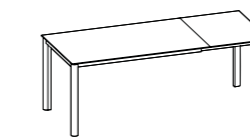

TABLE À RALLONGES

140x85 (200) L 126 - L1 71
160x90 (230) L 146 - L1 76

73*