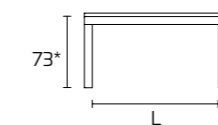

Modello:
Scarabeo 160x90 allungabile
Basamento e gambe:
Verniciato Nero opaco
Piano:
Vetro lucido Visone SCAV 856_V
Sedia Mya 700

SCARABEO

SCHEDA PRODOTTO

Basamento e gambe:
in alluminio finitura Acciaio
o verniciato

Piano: in vetro temperato
verniciato, lucido o opaco

Per informazioni
su finiture disponibili
consultare il QR Code.

TAVOLO ALLUNGABILE

140x85 (200) L 126 - L1 71
160x90 (230) L 146 - L1 76

PIANO VETRO

TAVOLI FUORI MISURA. Non sono realizzabili tavoli fuori misura