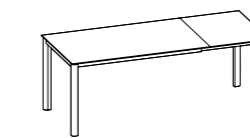

СТОЛ РАЗДВИЖНОЙ

140x85 (200) L 126 - L1 71
160x90 (230) L 146 - L1 76

73*

68**

* высота стола без столешницы
** высота стола до основания столешницы