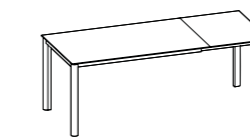

TAVOLO ALLUNGABILE

140x85 (200) L 126 - L1 71
160x90 (230) L 146 - L1 76