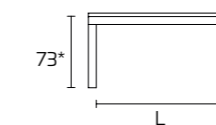

Modelo:
Scarabeo 160x90 extensible
Estructura y patas:
Pintadas Negro Mate
Tablero:
Cristal brillante Visón SCAV 856_V
Silla Mya 700

SCARABEO

FICHA PRODUCTO

Estructura y patas:
en Aluminio acabado
Acero o pintado

Tablero: en cristal templado
pintado, brillante o mate

Para obtener información
sobre los acabados disponibles,
consulte el código QR.

MESA EXTENSIBLE

140x85 (200) L 126 - L1 71
160x90 (230) L 146 - L1 76

TABLERO DE CRISTAL

MESAS DE MEDIDAS ESPECIALES. No se hacen mesas de medidas especiales