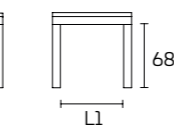

Modelo:
Scarabeo 160x90 extensible
Estructura y patas:
Pintadas Negro Mate
Tablero:
Cristal brillante Visón SCAV 856_V
Silla Mya 700

SCARABEO

FICHA PRODUCTO

Estructura y patas:
en Aluminio acabado
Acero o pintado

Tablero: en cristal templado
pintado, brillante o mate

Para obtener información
sobre los acabados disponibles,
consulte el código QR.

MESA EXTENSIBLE

140x85 (200) L 126 - L1 71
160x90 (230) L 146 - L1 76

TABLERO DE CRISTAL

MESAS DE MEDIDAS ESPECIALES. No se hacen mesas de medidas especiales