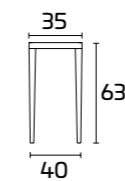

Estructura:
Acero acabado Raw Black
Asiento:
Piel negra con tachuelas

BAR STUD STOOL

Bar Stud Stool
con tachuelas

Bar Stud Stool
con marca

Para obtener información
sobre los acabados disponibles,
consulte el código QR.

FICHA PRODUCTO

Estructura: En Acero

Asiento: En madera tapizado con poliuretano
expandido indeformable y piel negra con
tachuelas o con asiento con marca