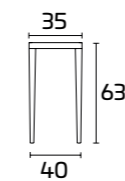

Gestell:
Stahl Finish Raw Black
Sitz:
Schwarzes Leder mit Nieten

BAR STUD STOOL

Bar Stud Stool
mit Nieten

Bar Stud Stool
mit Markenzeichen

Weitere Informationen über
die verfügbaren Finishes
erhalten Sie über den QR-Code.

PRODUKTDATENBLATT

Gestell: aus Stahl

Sitz: aus Holz mit unverformbarem
Polyurethanschaum und schwarzem Leder
mit Nieten oder Markenzeichen