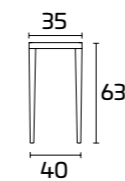

Struttura:
Acciaio finitura Raw Black
Seduta:
Pelle nera con borchie

BAR STUD STOOL

Bar Stud Stool
con borchie

Bar Stud Stool
con marchio

Per informazioni
su finiture disponibili
consultare il QR Code.

SCHEDA PRODOTTO

Struttura: In Acciaio

Seduta: In legno rivestito con poliuretano espanso indeformabile e pelle nera con borchie o con seduta marchiata