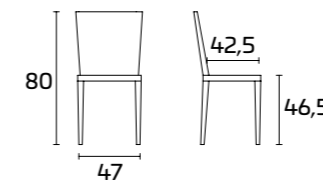

Estructura:
Acabado cromado
Asiento y respaldo:
SAN transparente Gris Ahumado

Estructura:
Pintada Gris Cálido
Asiento y respaldo:
SAN transparente Rojo

SELTZ

Para obtener información sobre los acabados disponibles, consulte el código QR.

FICHA PRODUCTO

Estructura: En metal cromado o en metal pintado

Asiento y respaldo: En SAN (estireno acrilonitrilo)