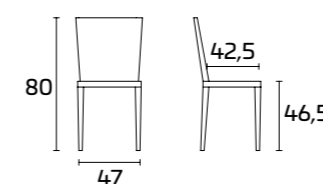

Assise et dossier : en SAN
(styrène-acrylonitrile)

Chaise SELTZ

Cadre :
Finition chromée
Assise et dossier :
SAN Transparent
Table Minimax ronde

Каркас:
хромированная отделка
Сиденье и спинка:
САН цвета Серый Дымчатый прозрачный