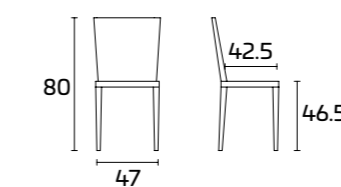

Frame:
Chrome-finish
Seat and back:
Transparent Smoke Grey SAN

Frame:
Painted Warm Grey
Seat and back:
Transparent Red SAN

SELTZ

Please consult the QR Code for information about available finishes.

PRODUCT SPECIFICATIONS

Frame: In chrome-finish metal or in painted metal

Seat and back: In SAN (Styrene Acrylonitrile)