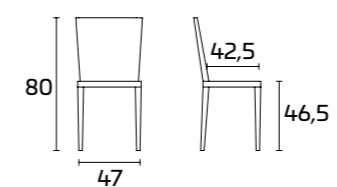

SCHEDA PRODOTTO

Struttura: In metallo cromato o
in metallo verniciato

Seduta e schienale: In SAN
(stirene acrilonitrile)

Sedia SELTZ

Struttura:
Finitura Cromata
Seduta e schienale:
SAN Trasparente
Tavolo Minimax tondo