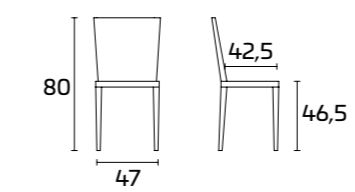

Sitz und Lehne: aus SAN (Styrol-Acrylnitril)

Stuhl SELTZ

Gestell:
Verchromtes Finish
Sitz und Lehne:
SAN transparent
Runder Tisch Minimax

Estructura:
Acabado cromado
Asiento y respaldo:
SAN transparente Gris Ahumado