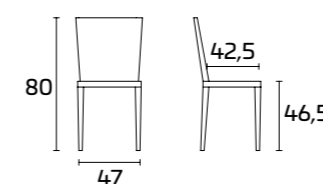

Сиденье и спинка: САН
(стиролакрилонитрил)

Стулья SELTZ

Каркас:
хромированная отделка
Сиденье и спинка:
САН прозрачный
Стол Minimax круглый