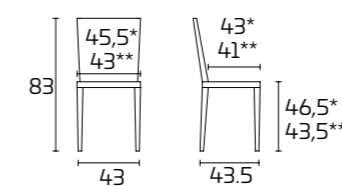

GEA

Pour plus d'informations
concernant les finitions
disponibles, consulter le QR Code.

FICHE PRODUIT

Cadre : en Hêtre massif pour les coloris Laqué mat et en Frêne massif pour les autres coloris

Assise : en paille synthétique ou plaqué Hêtre pour les coloris Laqué et en Frêne massif pour les autres coloris