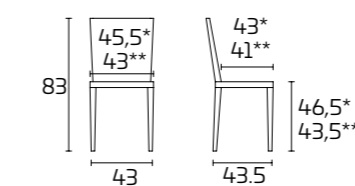

Sitzfläche: aus Kunststroh oder furniert Buche für lackierte Farben und aus Massivholz Esche für die anderen Farben

* mit Holz-Sitzfläche
** mit Strohgeflecht-Sitzfläche

Stuhl GEA

Gestell:
Eiche Nodato SCAV 797
Sitzfläche:
Synthetik-Strohgeflecht Weiß Mais
Tisch GEA