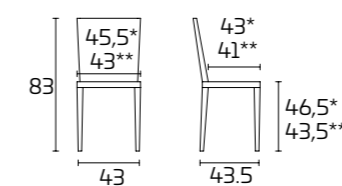

* с сиденьем из дерева
** с сиденьем-плетенкой из соломы