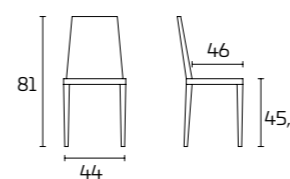

STEP

Per informazioni
su finiture disponibili
consultare il QR Code.

SCHEDA PRODOTTO

Fusto, seduta e schienale:
In massello di Faggio laccato

Sedia STEP

Fusto, seduta e schienale:
Laccato opaco Tortora SCAV 855