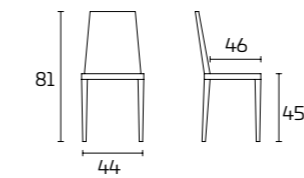

Armazón, asiento y respaldo:
Lacado mate Visón SCAV 856

STEP

Para obtener información sobre los acabados disponibles, consulte el código QR.

FICHA PRODUCTO

Armazón, asiento y respaldo:
En madera maciza de Haya lacada