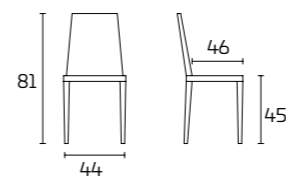

Cadre, assise et dossier :
Laqué mat Vison SCAV 856

STEP

Pour plus d'informations
concernant les finitions
disponibles, consulter le QR Code.

FICHE PRODUIT

Cadre, assise et dossier :
en Hêtre massif laqué