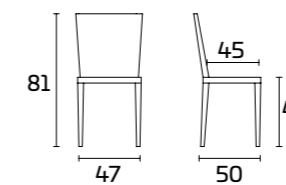

PRODUKTDATENBLATT

Gestell:
aus verchromtem oder lackiertem Metall

Sitz und Lehne:
aus SAN (Styrol-Acrylnitril)

Die Stühle sind stapelbar (max. 4 Stühle).

Gestell:
Warmgrau lackiert
Sitz und Lehne:
SAN Rauchgrau transparent
Tisch Evolution