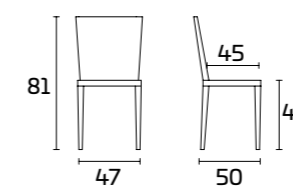

СПЕЦИФИКАЦИИ ПРОДУКТА

Каркас: хромированный или
окрашенный металл

Сиденье и спинка:
САН (стиролакрилонитрил)

Стулья стопируются (до 4 стульев)