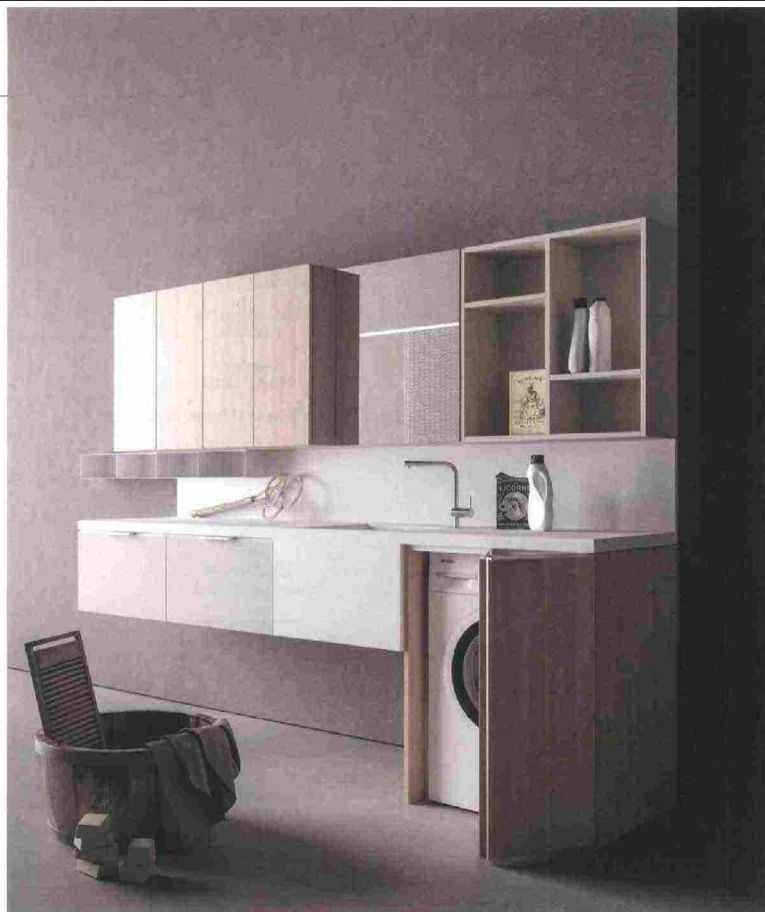

ARBI PERFETTA ZONA LAUNDRY

Bolle è il progetto che offre la possibilità di creare un ambiente lavanderia all'insegna dell'ottimizzazione di spazi e funzioni. Un programma dall'estetica pulita ed essenziale, in cui armonia stilistica, innovazione e massima funzionalità contribuiscono a ridefinire completamente lo spazio dedicato alla cura del bucato. È proposto in diverse alternative, come questa caratterizzata da un decoro effervescente con la base portalavabo in laccato bianco opaco dotata di presa maniglia integrata, affiancata a pensili con apertura push-pull in finitura laccato polline lucido.

CERASA PRATICITÀ E DESIGN

Regola è il progetto ricco di articoli per realizzare una lavanderia elegante, funzionale e ben organizzata secondo le diverse necessità. Finiture innovative, una ricca varietà cromatica e materiali di prima scelta assicurano sia una progettualità dettagliata, sia resistenza nel tempo a sostanze e vapore acqueo. Le soluzioni proposte salvaspazio e polifunzionali sono adatte a creare un ambiente lavanderia dedicato o integrato alla sala da bagno e sono previste anche basi e colonne per contenere gli elettrodomestici con ante rientranti e con ripiani interni inclinati: a tutto vantaggio di ingombri ridotti e di maggior spazio per le azioni quotidiane.

GEROMIN
LINEARITÀ ARTICOLATA

La bellezza di forme e finiture si coniuga con funzionalità e praticità di utilizzo nella collezione Store. Dalle semplici basi a progetti più ampi e complessi che integrano anche altri elementi, come mobili per lavatrice ed asciugatrice nascoste, colonne e pensili, la modularità di Store crea stanze efficienti ed organizzate, che si adattano alle diverse esigenze dell'abitare contemporaneo. Una molteplicità di prodotti, soluzioni e sistemi per arredare e allestire spazi di servizio funzionali, pratici, resistenti ed esteticamente accattivanti. Questa composizione in Sherwood Tabacco è completata da vasca Wash da incasso sopra piano in Mineraltek bianco lucido.