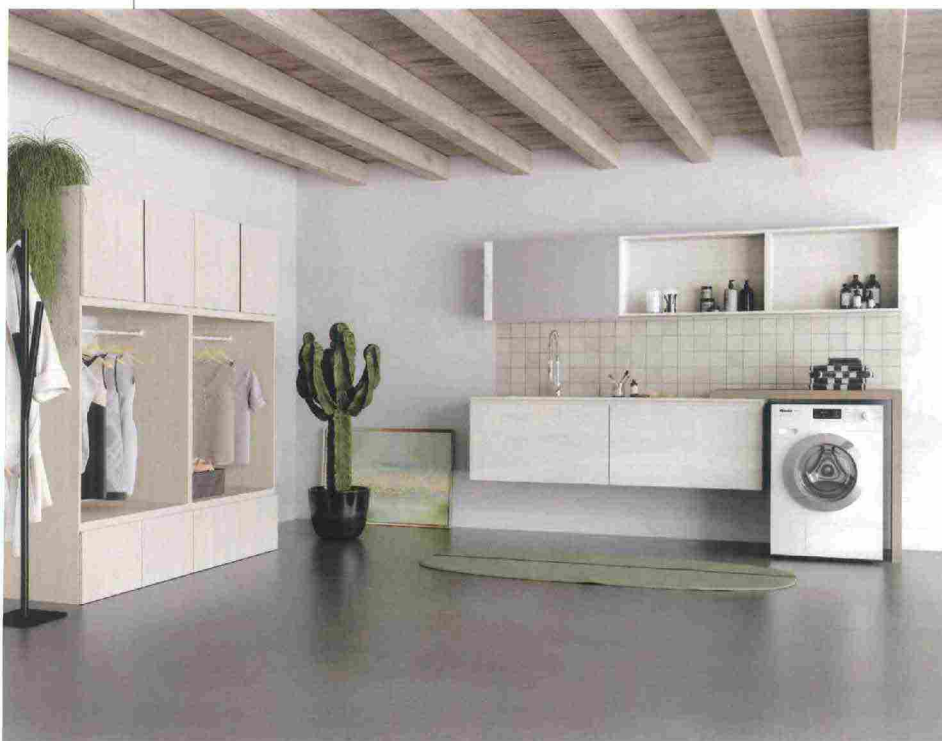

ARBI PERFETTA ZONA LAUNDRY

Bolle è il progetto che offre la possibilità di creare un ambiente lavanderia all'insegna dell'ottimizzazione di spazi e funzioni. Un programma dall'estetica pulita ed essenziale, in cui armonia stilistica, innovazione e massima funzionalità contribuiscono a ridefinire completamente lo spazio dedicato alla cura del bucato. È proposto in diverse alternative, come questa caratterizzata da un decoro effervescente con la base portalavabo in laccato bianco opaco dotata di presa maniglia integrata, affiancata a pensili con apertura push-pull in finitura laccato polline lucido.

FOCUS ON

ARCOM
COMODA PRATICITÀ

Con la collezione W&D, la lavanderia moderna scopre il vantaggio di una progettualità libera, con il cesto portabiancheria estraibile e con vani attrezzati che si affiancano a elementi ricchi di divisori e ripiani interni per tenere in ordine qualsiasi cosa. La composizione ha una base con la finitura in larice bicolore ecrù e una struttura verticale a spalla in Unicolor Cesar Brown spessore 6 cm e il lavabo a incasso in ceramica con vasca capiente, è dotato di una superficie di appoggio che può essere utilizzata come tavoletta per lavare i panni.

BIREX
MINIMALISMO
DI GRANDE
PERSONALITÀ

Idrobox è un sistema poliedrico che permette di creare le più diverse soluzioni per lavare, asciugare e stirare. I materiali e le numerose finiture, anche laccate, offrono infatti la possibilità di soddisfare ogni tipo di esigenza in ogni spazio: dal piccolo ripostiglio, al bagno spazioso, a una vera e propria lavanderia domestica. Le vernici all'acqua utilizzate permettono di ridurre le emissioni di solventi in atmosfera perché, contraddistinte dall'assenza di odori, tutelano la salute.